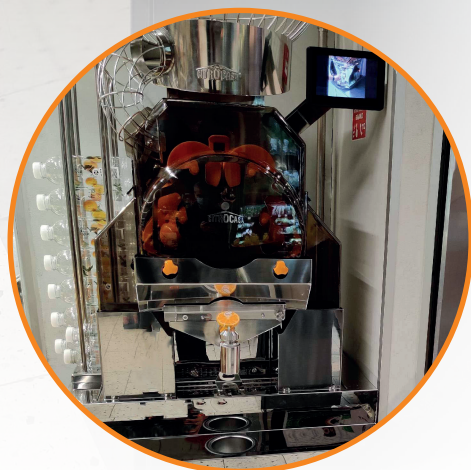

CITROCASA 8000 CONNECT

Best practice pris: Ring for pris inklusiv levering.

Alle priser er ekskl. moms.

Friskpresset.dk

KONTAKT:

Ronny Banerjee

KEY ACCOUNT MANAGER

Mobil: +45 5050 4770

mail: ronny@friskpresset.dk